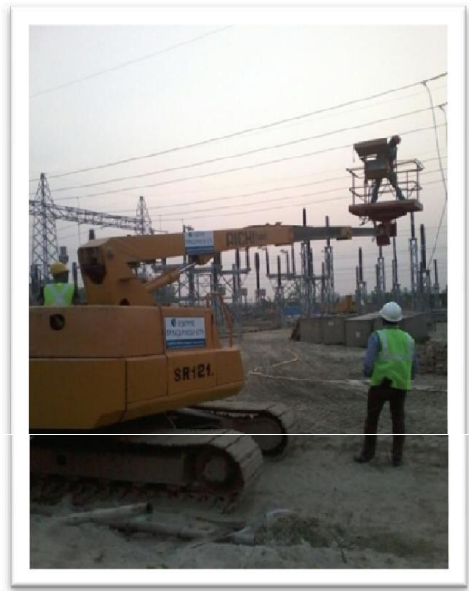

KUSHIRA 155 MW联合循环电厂

项目参考

我们的服务

- ☑工程, 采购和建造 (物流中的EPC分包)
- ☑交钥匙EPC的物流支持
- ☑重型起重, 运输和工程解决方案
- ☑重型项目货物装卸
- ☑项目设备租赁
- ☑运输解决方案
- ☑项目货物清关与转关
- ☑本地和全球熟练和不熟练的人力供应
- ☑项目货物进出口
- ☑对国际公司的支持
- ☑资本机械投资
- ☑制造设施 (船, 拖船, 钢铁, 集装箱-住宿, 办公室和仓库) 等
- ☑临时码头建设