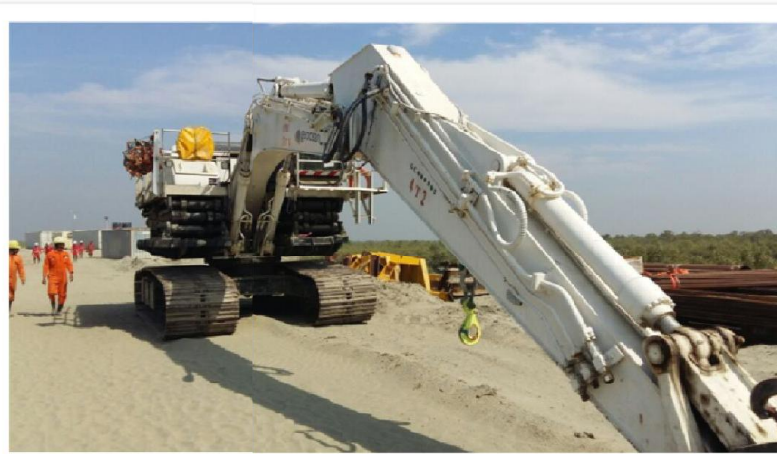

项目参考

我们的服务

- ☑工程，采购和建造（物流中的EPC分包）
- ☑交钥匙EPC的物流支持
- ☑重型起重，运输和工程解决方案
- ☑重型项目货物装卸
- ☑项目设备租赁
- ☑运输解决方案
- ☑项目货物清关与转关
- ☑本地和全球熟练和不熟练的人力供应
- ☑项目货物进出口
- ☑对国际公司的支持
- ☑资本机械投资
- ☑制造设施（船，拖船，钢铁，集装箱-住宿，办公室和仓库）等
- ☑临时码头建设