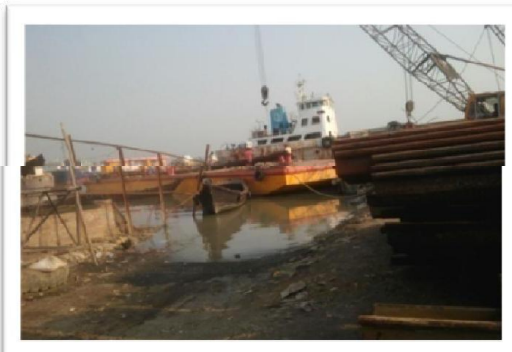

Ссылка на проект

Наши услуги

- ☑Проектирование, закупки и строительство
- ☑(Субподряд EPC в логистике)
- ☑Логистическая поддержка с EPC под ключ
- ☑Тяжелые, транспортные и инженерные решения
- ☑Обработка тяжеловесных грузов
- ☑Аренда проектного оборудования
- ☑Доставка решений
- ☑Проектная таможенная очистка и экспедирование
- ☑Квалифицированная и неквалифицированная рабочая сила на местном и международном уровне
- ☑Проектный импорт и экспорт грузов
- ☑Поддержка международной компании
- ☑Инвестиции в основной капитал
- ☑Производственный объект (Корабль, Буксир, Сталь, Контейнер - Жилье, Офис и Склад) И т.д.
- ☑Временное строительство причала

КУШИРА ЭЛЕКТРОСТАНЦИЯ КОМБИНИРОВАННОГО ЦИКЛА 155 МВт